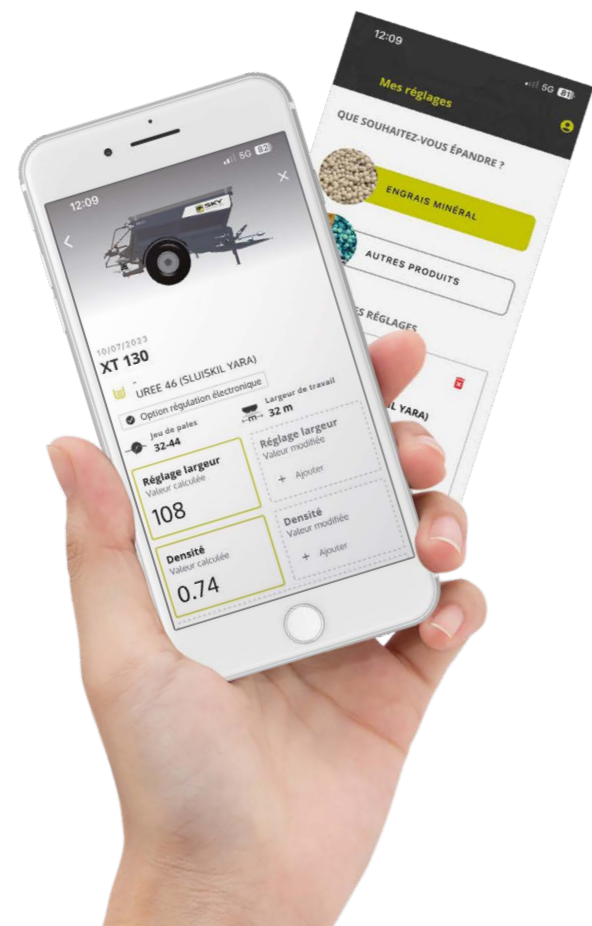

FALCON T160 - 240

FALCON T

FALCON T ECONOV+

7 min

FERTITEST

SARA

FERTIEYE

TRIBORD Auto