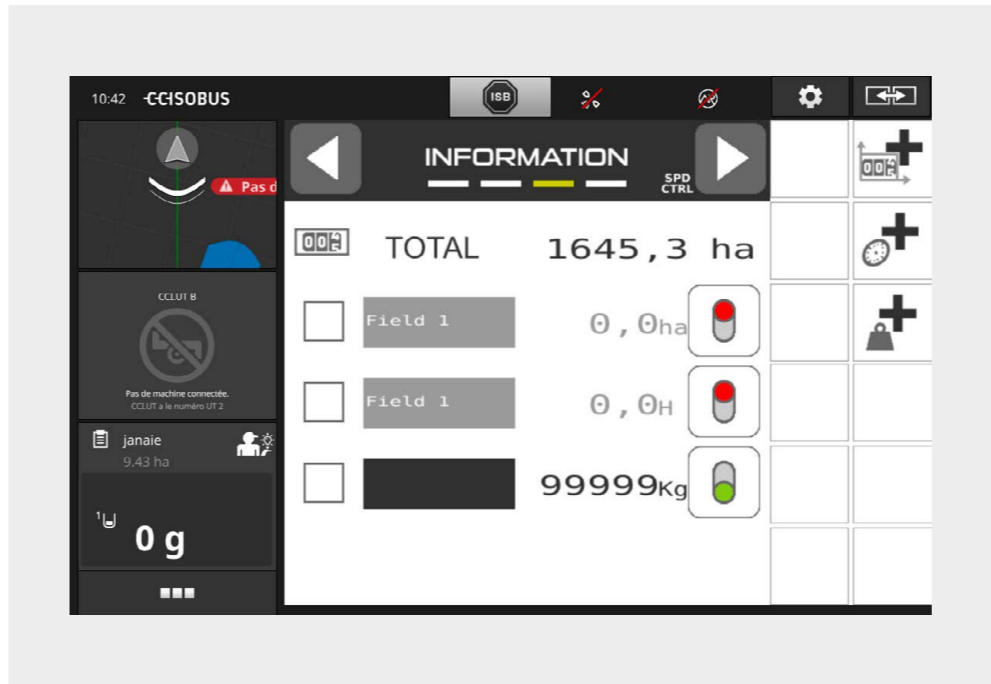

FALCON T ECONOV+