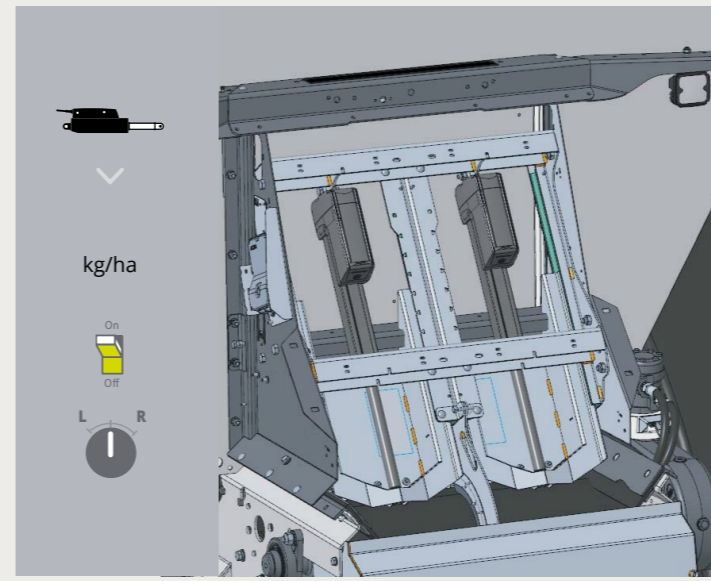

FALCON T ECONOV+