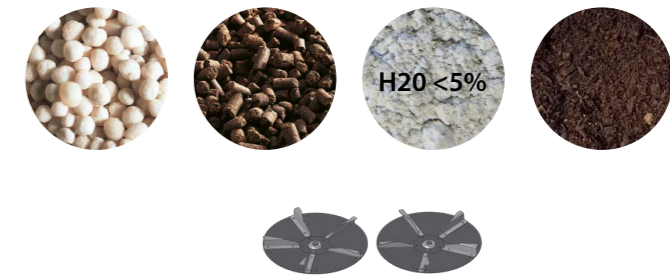

FALCON T240
16 000L

H2O <5%

SKY

AGRICULTURE

EPANDOR S 25

FALCON S 25
1500L / 2000L

H2O <5%

FALCON T100 - 130